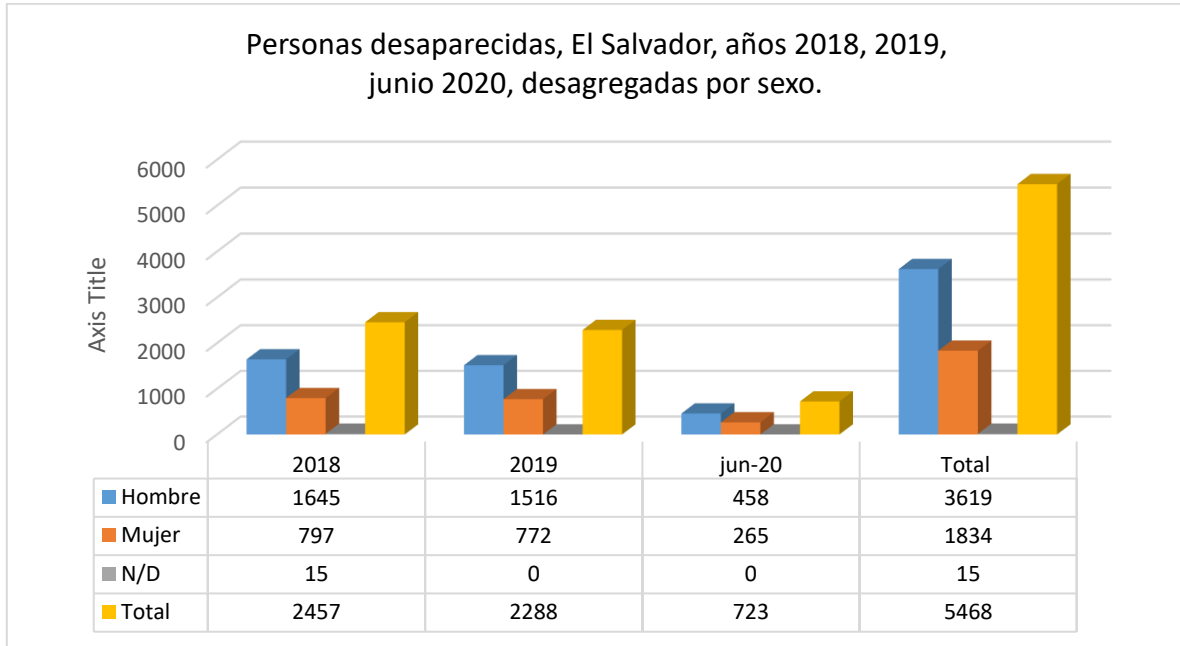

Mujeres desaparecidas a junio 2020

Las desapariciones han sido una amenaza constante contra las mujeres en los últimos años. La Policía Nacional Civil registra 5468 denuncias de personas desaparecidas en el período 2018, 2019, y enero- junio 2020. El 66.18 son hombres y 33.54% son mujeres.

Elaboración propia con datos de la PNC

Por grupo de edad y sin desagregación de sexo, el 57.60% de los reportes de desapariciones, son principalmente adolescentes de 12 a 18 años y jóvenes de 18 a 30 años.

Personas desaparecidas, El Salvador, años 2018, 2019, junio 2020, desagregadas por grupo de edad				
Grupo de edad	Años			Total
	2018	2019	2020	
0 a 11	115	135	23	273
12 a 17	530	499	170	1199
18 a 30	891	802	258	1951
31 a 40	310	339	96	745
41 a 50	208	229	75	512
51 a 60	81	114	30	225
61 y más	113	119	65	297
No determinado	209	51	6	266
Total	2457	2288	723	5468

Elaboración propia con datos de la PNC.

Al analizar la información por departamento, es evidente que cinco departamentos del país, recogen el 74.72% de casos, equivalente a 4,086 personas.

Personas desaparecidas, El Salvador, años 2018, 2019, junio 2020, desagregadas por departamento.				
Departamento	Años			Total
	2018	2019	2020	
Ahuachapán	137	96	24	257
Cabañas	39	55	17	111
Chalatenango	31	53	13	97
Cuscatlán	116	82	27	225
La Libertad	395	335	97	827
La Paz	63	77	28	168
La Unión	13	27	23	63
Morazán	52	66	9	127
San Miguel	257	213	72	542
San Salvador	691	743	247	1681
San Vicente	27	53	18	98
Santa Ana	295	203	50	548
Sonsonate	250	172	66	488
Usulután	91	113	32	236
Total	2457	2288	723	5468
Elaboración propia con datos de la PNC.				