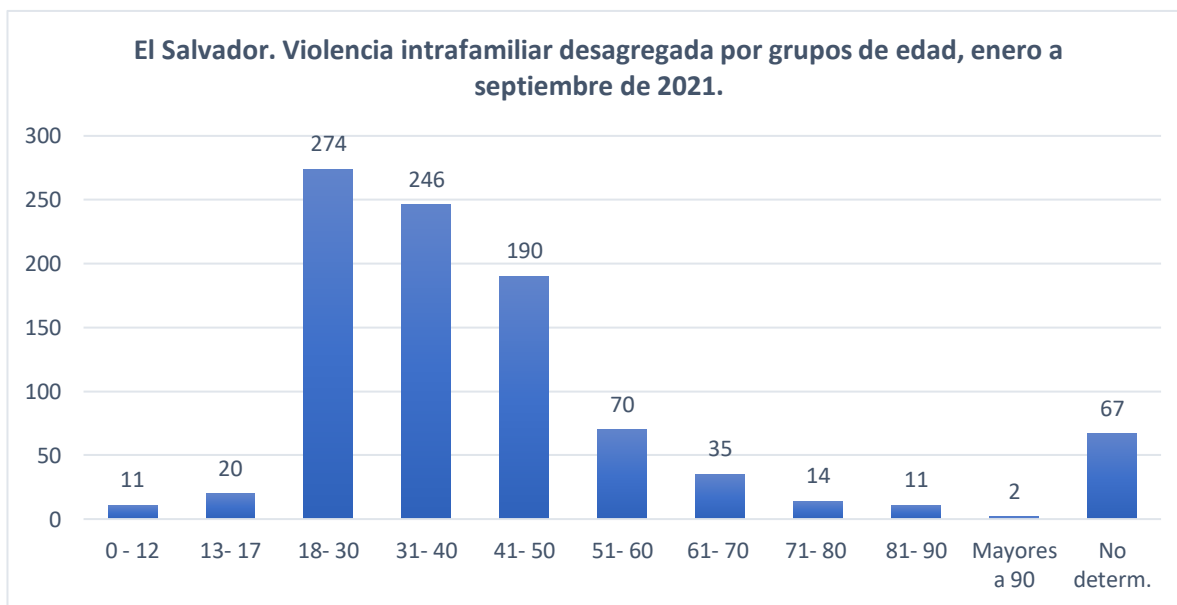

Mujeres jóvenes representan más de la mitad de las denuncias por violencia intrafamiliar (período enero a septiembre de 2021).

De las 940 denuncias por violencia intrafamiliar recibidas por la Fiscalía General de la República (FGR), en el período de enero a septiembre de 2021, el 55.32% fueron presentadas por mujeres entre 18 a 40 años.

Estas cifras reflejan casos registrados por la Fiscalía, según el Art. 200 del Código Penal, donde se incluye violencia entre integrantes de la familia y violencia de pareja, usualmente causada por compañeros de vida, parejas o ex parejas de las denunciadas.

Como se aprecia en la gráfica, los grupos más numerosos corresponden a las mujeres de 18 a 30 años, seguidas de 31 a 40, pero también aparecen niñas y adolescentes menores de 17 años y de igual forma mujeres mayores de 70 años.

Denuncias aumentan 5.85% en 2021

Al analizar los datos del mismo período, se nota un aumento del 5.85% en las denuncias. Es importante señalar que 2020, la población estuvo alrededor de tres meses (abril a junio 2020) en confinamiento y muchas mujeres no podían salir de sus casas y realizar las denuncias, lo cual se evidencia en esos meses cuando se registra la menor cantidad de casos.