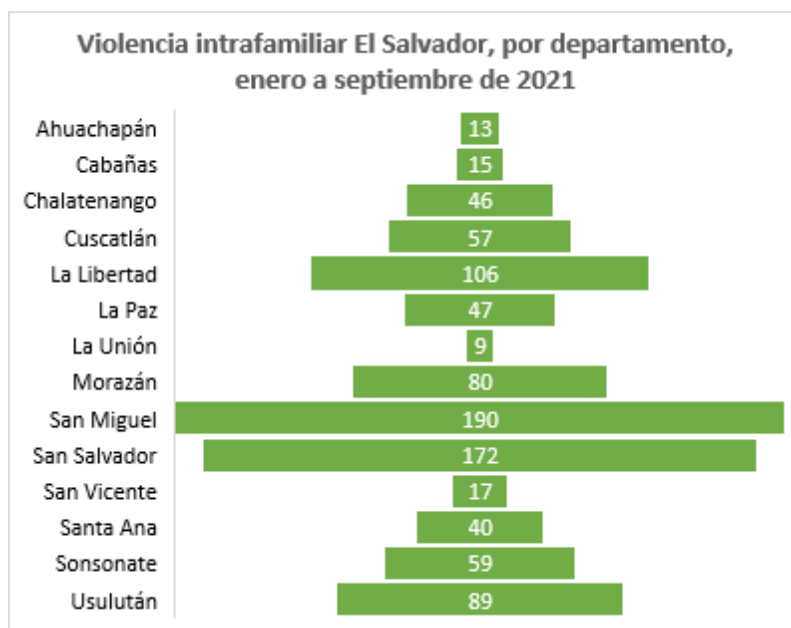

Denuncias aumentan 5.85% en 2021

Al analizar los datos del mismo período, se nota un aumento del 5.85% en las denuncias. Es importante señalar que 2020, la población estuvo alrededor de tres meses (abril a junio 2020) en confinamiento y muchas mujeres no podían salir de sus casas y realizar las denuncias, lo cual se evidencia en esos meses cuando se registra la menor cantidad de casos.

Al desagregar las denuncias por departamento, generalmente San Salvador, con más de un millón y medio de habitantes, reporta la mayor cantidad de casos, sin embargo, en este período es San Miguel, con 190 denuncias. En conjunto San Miguel, San Salvador y La Libertad, suman el 50% del total de los 940 casos.

Violencia intrafamiliar, El Salvador, desagregado por departamento, enero a sept. de 2021

Departamento	Cantidad
Ahuachapán	13
Cabañas	15
Chalatenango	46
Cuscatlán	57
La Libertad	106
La Paz	47
La Unión	9
Morazán	80
San Miguel	190
San Salvador	172
San Vicente	17
Santa Ana	40
Sonsonate	59
Usulután	89
Total	940

Fuente: FGR

Violencia intrafamiliar 7El Salvador, comparativo enero a septiembre 2021 y 2020

Mes	2021	2020
Enero	104	106
Febrero	101	116
Marzo	111	101
Abril	128	70
Mayo	126	68
Junio	101	53
Julio	119	134
Agosto	99	112
Septiembre	51	128
Total	940	888

Fuente: FGR

Fuente: gráficos y cuadros elaboración propia con datos de la Fiscalía General de la República, a través de la Oficina de Información y Respuesta.